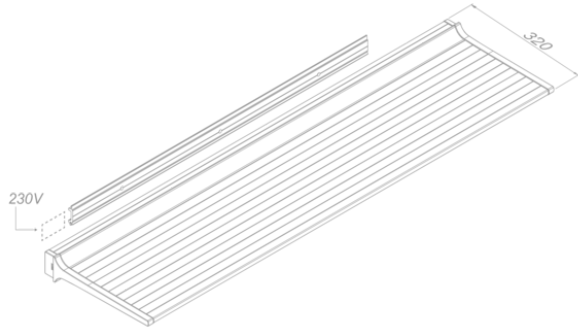

Verlichting
Novy Shelf Pro 185
Mineral White

EAN 5414425253821

**Functies & kenmerken**

- Bediening Gesture Control Pro

Afmetingen

- Product afmetingen (BxDxH) (mm) 1837 x 320 x 65
- Minimale montagehoogte boven het werkblad (mm) 450

Technische eigenschappen

- Maximaal vermogen (W) 77
- Netspanning (V) 100-240
- Frequentie (Hz) 50-60
- Elektriciteitsverbruik in stand-by-mode (Ps) (W) 0
- Netto gewicht (kg) 9,8
- Veiligheidsklasse II